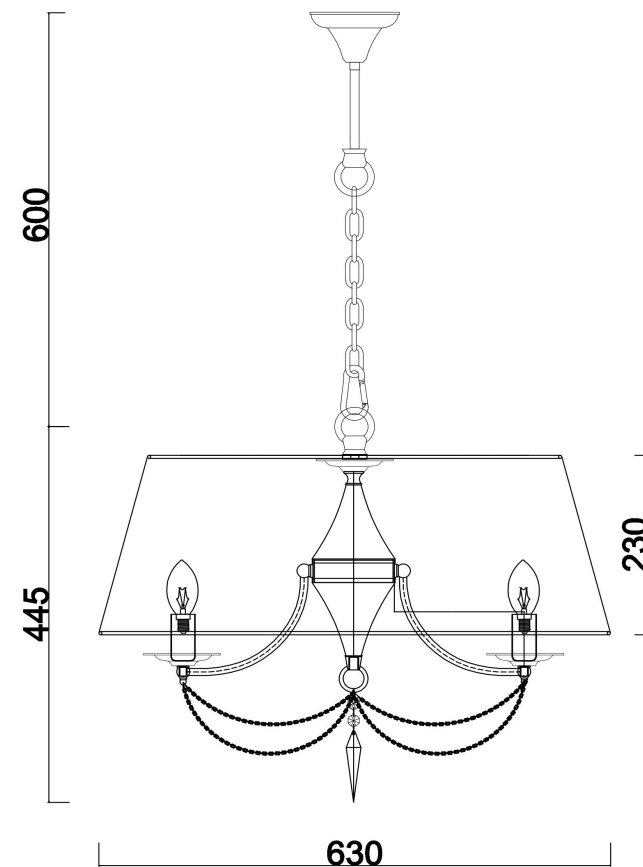

freya

Инструкция FR2908-PL-05C-BZ

5x E14 40W

Модель: FR2908-PL-05C-BZ
Коллекция: Classic
Серия: Garcia
Подвесной светильник