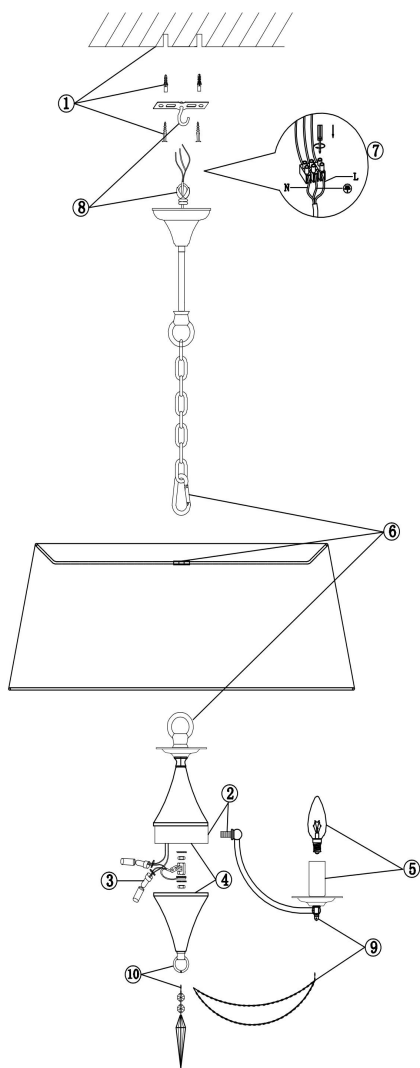

freya

Инструкция FR2908-PL-05C-BZ

5x E14 40W

Модель: FR2908-PL-05C-BZ
Коллекция: Classic
Серия: Garcia
Подвесной светильник