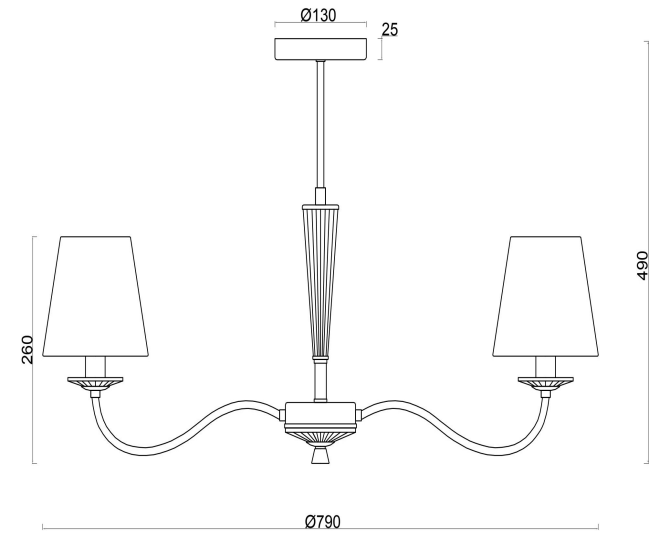

freya

Инструкция FR2027PL-07BS

7xE14 40W

Модель: FR2027PL-07BS
Коллекция: Classic
Серия: Osborn
Подвесной светильник