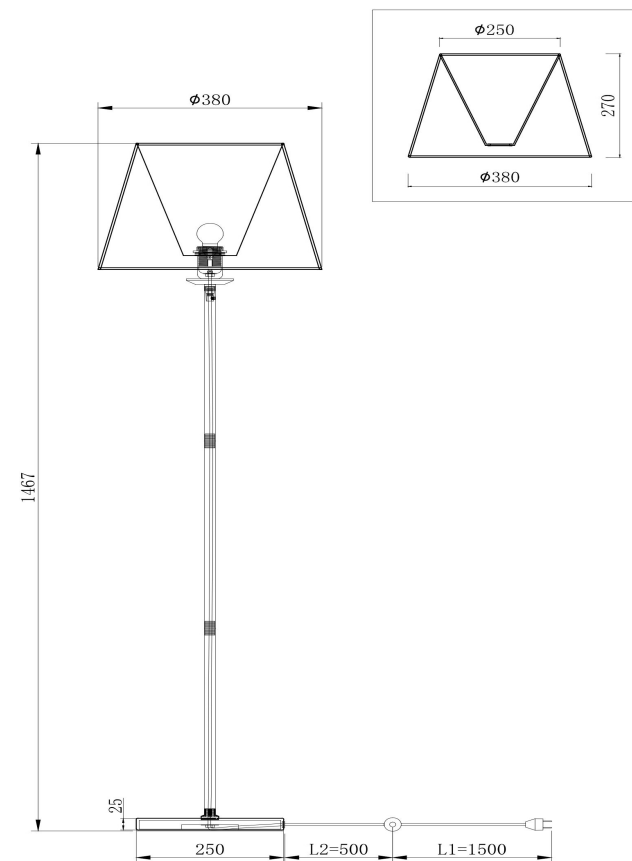

freya

Инструкция FR1006FL-01G

1xE27 40W

Модель: FR1006FL-01G

Коллекция: Crystal

Серия: Forte

Напольный светильник