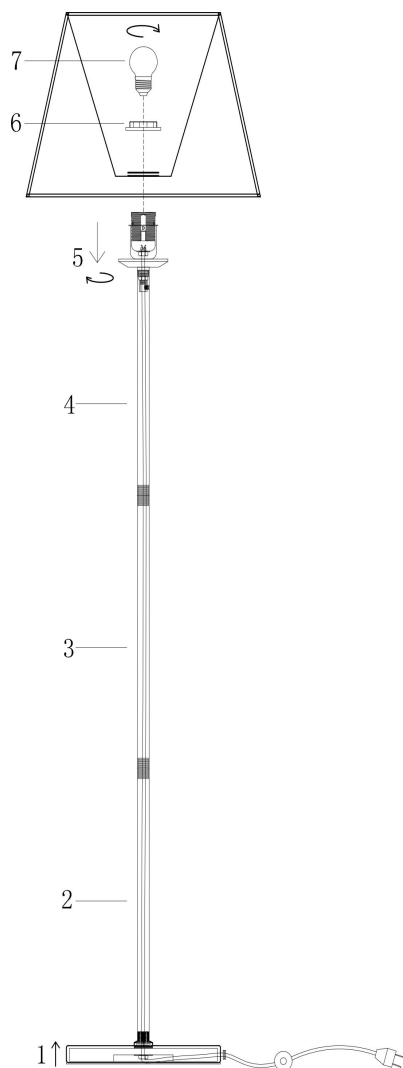

freya

Инструкция FR1006FL-01G

1xE27 40W

Модель: FR1006FL-01G

Коллекция: Crystal

Серия: Forte

Напольный светильник