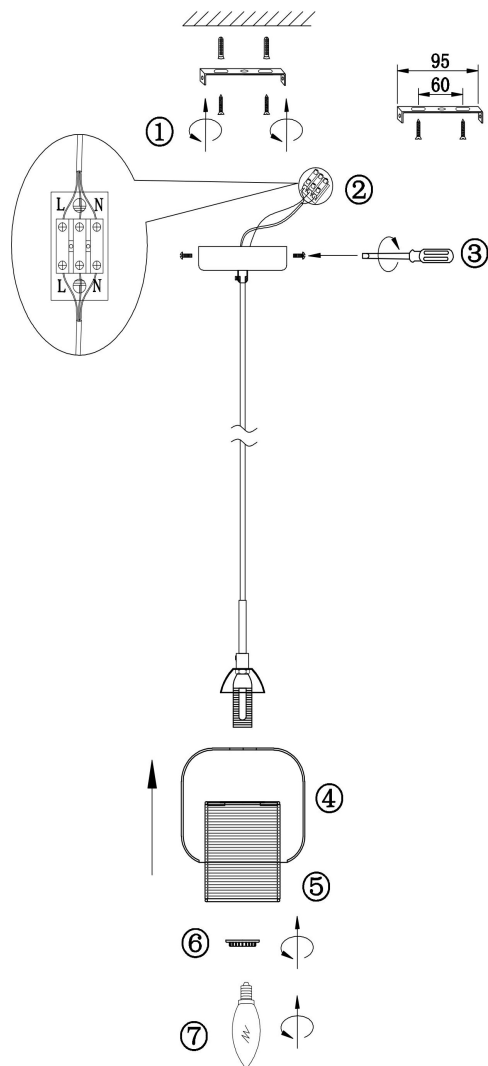

freya

Инструкция FR5314-PL-01-CH

1xE14 40W

Модель: FR5314-PL-01-CH
Коллекция: Modern
Серия: Wellington
Подвесной светильник