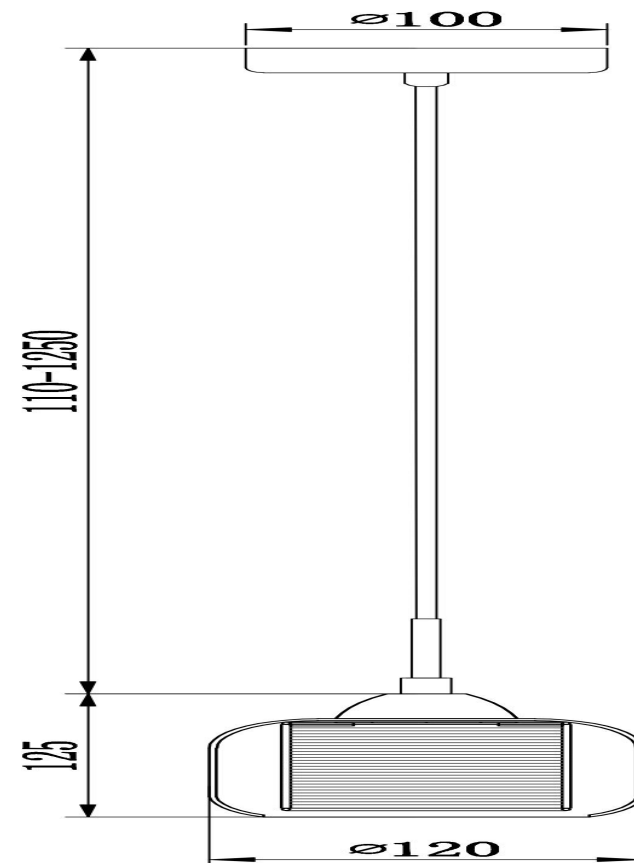

freya

Инструкция FR5314-PL-01-CH

1xE14 40W

Модель: FR5314-PL-01-CH
Коллекция: Modern
Серия: Wellington
Подвесной светильник