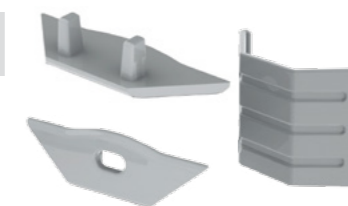

Алюминиевый профиль

для светодиодных лент

Описание

Высококачественный анодированный алюминиевый профиль для оформления интерьера.

SWISS встраиваемый в мебель, для светодиодных лент шириной 5мм.

CORNER угловой для полок и мебели.

Преимущества

Эстетичный внешний вид, легкая установка.

Дополнительные аксессуары, заглушки
Хороший теплоотвод.

Профиль | Аксессуары

Профиль с экраном ALU-SWISS-2000 ANOD+CLEAR

Заглушка ALU-SWISS глухая

Заглушка ALU-SWISS с отверстием

Основание ALU-SWISS-2000

Профиль с экраном ALU-SWISS-2000 ANOD+FROST

Основание ALU-SWISS-2000

Сечение профиля (мм):

Заглушки поставляются отдельно.

Профиль | Аксессуары

Профиль с экраном ALU-CORNER-2000 ANOD+FROST

Заглушка для ALU-CORNER глухая

Заглушка для ALU-CORNER с отверстием

Крепёж для ALU-CORNER

Профиль с экраном ALU-FLAT-2000 ANOD+FROST

Заглушка для ALU-FLAT глухая

Заглушка для ALU-FLAT с отверстием

Профиль с экраном ALU-SQR-2000 ANOD+FROST