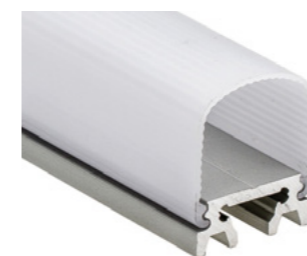

Алюминиевый профиль

для светодиодных лент

Описание

Высококачественный анодированный алюминиевый профиль для оформления интерьера.

SWISS встраиваемый в мебель, для светодиодных лент шириной 5мм.

CORNER угловой для полок и мебели.

FLAT накладной для порожков

SQR с объемным экраном для светильников

SUPER накладной для создания широких световых полос.

Экран из поликарбоната, устойчивый к УФ-излучению, доступен в прозрачном и матовом вариантах.

Заглушка для ALU-CORNER глухая

Заглушка для ALU-CORNER с отверстием

Крепёж для ALU-CORNER

Профиль с экраном ALU-FLAT-2000 ANOD+FROST

Заглушка для ALU-FLAT глухая

Заглушка для ALU-FLAT с отверстием

Профиль с экраном ALU-SQR-2000 ANOD+FROST

Заглушка для ALU-SQR глухая

Профиль с экраном ALU-SUPER-H10-2000 ANOD+FROST

Заглушка для ALU-SUPER-H10 глухая

Заглушка для ALU-SUPER-H10 с отверстием

Заглушки поставляются отдельно.

Сечение профиля (мм):