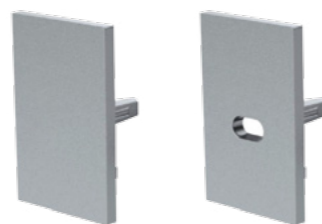

Алюминиевый профиль

для светодиодных лент

Описание

Высококачественный анодированный алюминиевый профиль для оформления интерьера.

SWISS встраиваемый в мебель, для светодиодных лент шириной 5мм.

CORNER угловой для полок и мебели.

Преимущества

Эстетичный внешний вид, легкая установка.

Дополнительные аксессуары, заглушки
Хороший теплоотвод.

Профиль | Аксессуары

Профиль с экраном ALU-SWISS-2000 ANOD+CLEAR

Заглушка ALU-SWISS глухая

Заглушка ALU-SWISS с отверстием

Основание ALU-SWISS-2000

Профиль с экраном ALU-SWISS-2000 ANOD+FROST

Основание ALU-SWISS-2000

Сечение профиля (мм):

Заглушки поставляются отдельно.

Профиль | Аксессуары

Профиль с экраном ALU-CORNER-2000 ANOD+FROST

Заглушка для ALU-CORNER глухая

Заглушка для ALU-CORNER с отверстием

Крепёж для ALU-CORNER

Профиль с экраном ALU-FLAT-2000 ANOD+FROST

Заглушка для ALU-FLAT глухая

Заглушка для ALU-FLAT с отверстием

Профиль с экраном ALU-SQR-2000 ANOD+FROST