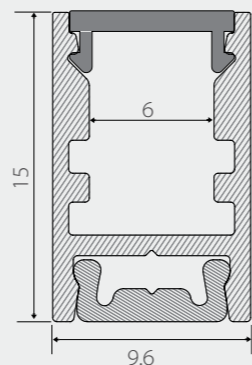

Основание ALU-SWISS-2000

Профиль с экраном ALU-SWISS-2000 ANOD+FROST

Основание ALU-SWISS-2000

Сечение профиля (мм):

Заглушки поставляются отдельно.

Профиль | Аксессуары

Профиль с экраном ALU-CORNER-2000 ANOD+FROST

Заглушка для ALU-CORNER глухая

Заглушка для ALU-CORNER с отверстием

Крепёж для ALU-CORNER

Профиль с экраном ALU-FLAT-2000 ANOD+FROST

Заглушка для ALU-FLAT глухая

Заглушка для ALU-FLAT с отверстием

Профиль с экраном ALU-SQR-2000 ANOD+FROST