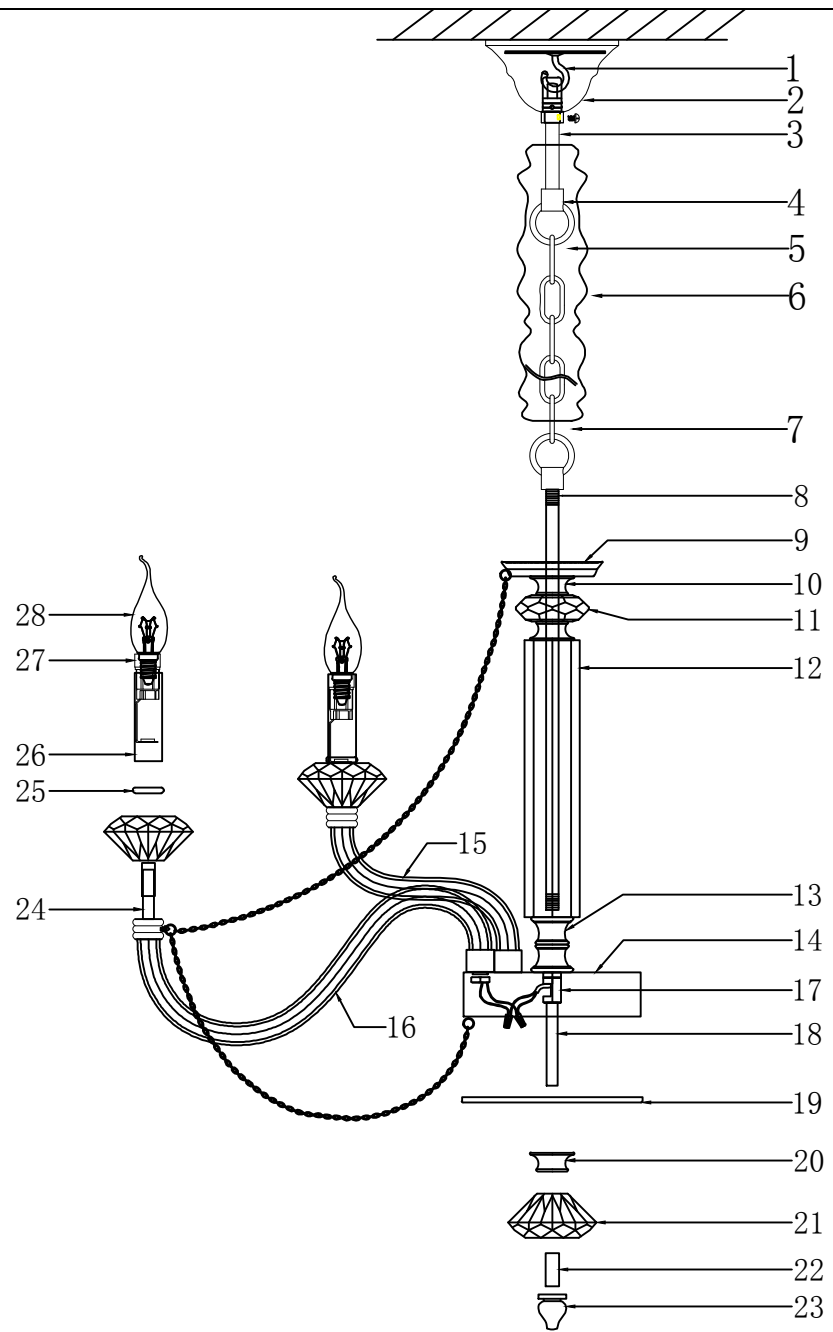

12710+5/C

Ø810*H500

	A
PCS	30