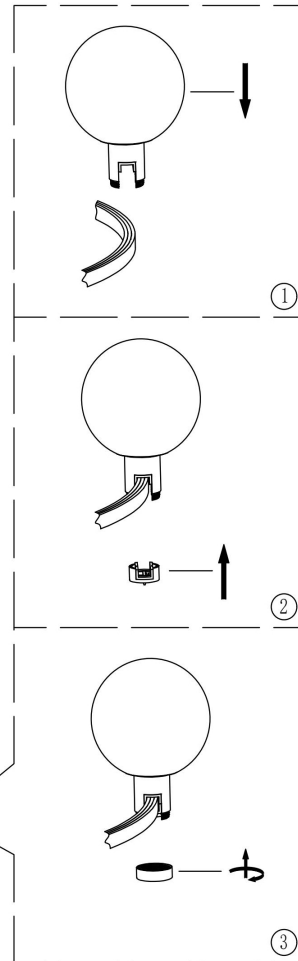

# Instruction

FR4005PL-06G1

MAX 24W  
1 400 Lumen

Model: FR4005PL-06G1

Collection: Loft

Pendant Lamps