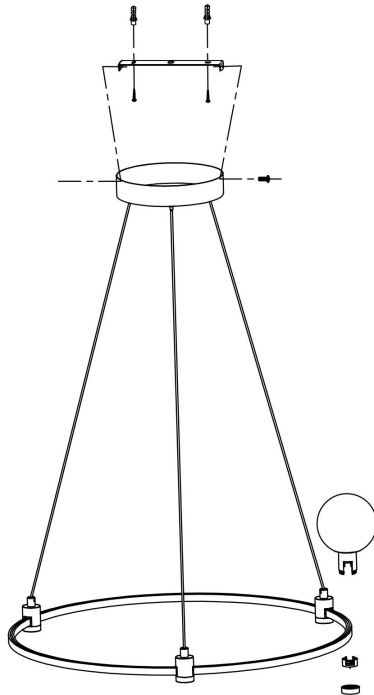

# Instruction

FR4005PL-06G1

MAX 24W  
1 400 Lumen

Model: FR4005PL-06G1

Collection: Loft

Pendant Lamps