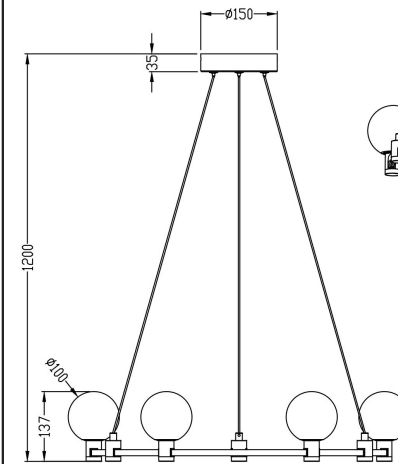

# Instruction

FR4005PL-06G1

MAX 24W  
1 400 Lumen

Model: FR4005PL-06G1

Collection: Loft

Pendant Lamps