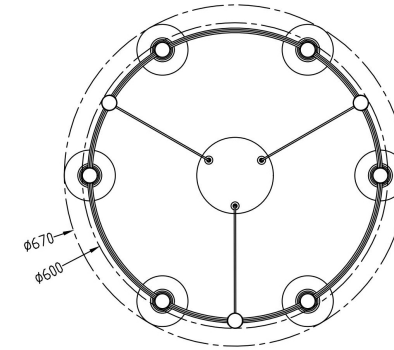

# Instruction

FR4005PL-06G1

MAX 24W  
1 400 Lumen

Model: FR4005PL-06G1

Collection: Loft

Pendant Lamps