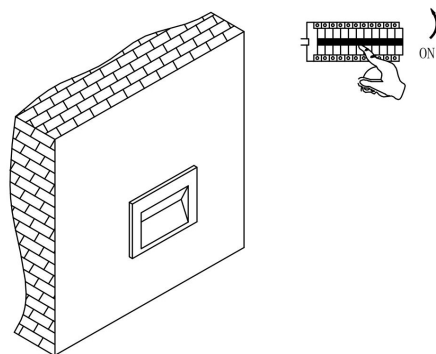

①

②

③

④

MAX 3W
250 Lumen

Модель: O045SL-L3B3K

Коллекция: Outdoor

Серия: Bosca