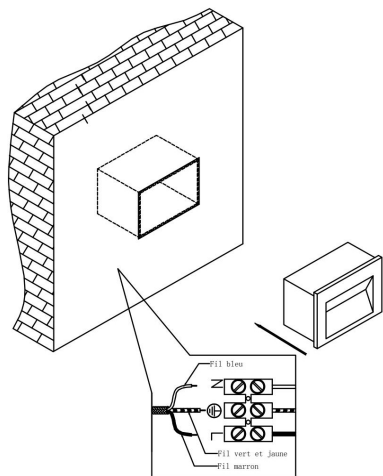

①

②

③

④

MAX 3W
250 Lumen

Модель: O045SL-L3B3K

Коллекция: Outdoor

Серия: Bosca